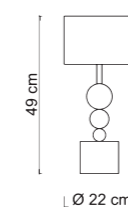

GIOCONDA

33106

GIOCONDA/S

Power	4 x max 12W
Input	220/240 V- 50/60Hz
Lampholder	E14 - Bulb not included
IP	20
L. Wire	120 cm
Weight	N: 4,2kg G: 5,5kg
Volume	0,0960 m ³

33113

GIOCONDA/A

Power	1 x max 12W
Input	220/240 V- 50/60Hz
Lampholder	E14 - Bulb not included
IP	20
Weight	N: 1,0kg G: 1,3kg
Volume	0,0200 m ³

33120

GIOCONDA/L

Power	1 x max 12W
Input	220/240 V- 50/60Hz
Lampholder	E14 - Bulb not included
IP	20
Weight	N: 2,3kg G: 3,0kg
Volume	0,0400 m ³

Presenza raffinata e delicata luce diffusa caratterizzano la collezione Gioconda, tracciata da una lineare struttura decorata con sfere in vetro e rifinita da un fine paralume in tessuto. Una montatura sofisticata che ben si abbina ad ambienti classici e contemporanei.