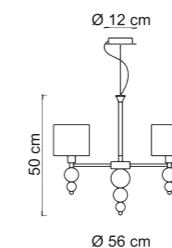

GIOCONDA

33106

GIOCONDA/S

Power	4 x max 12W
Input	220/240 V- 50/60Hz
Lampholder	E14 - Bulb not included
IP	20
L. Wire	120 cm
Weight	N: 4,2kg G: 5,5kg
Volume	0,0960 m ³

33113

GIOCONDA/A

Power	1 x max 12W
Input	220/240 V- 50/60Hz
Lampholder	E14 - Bulb not included
IP	20
Weight	N: 1,0kg G: 1,3kg
Volume	0,0200 m ³

33120

GIOCONDA/L

Power	1 x max 12W
Input	220/240 V- 50/60Hz
Lampholder	E14 - Bulb not included
IP	20
Weight	N: 2,3kg G: 3,0kg
Volume	0,0400 m ³

Presenza raffinata e delicata luce diffusa caratterizzano la collezione Gioconda, tracciata da una lineare struttura decorata con sfere in vetro e rifinita da un fine paralume in tessuto. Una montatura sofisticata che ben si abbina ad ambienti classici e contemporanei.