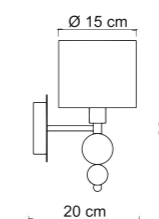

GIOCONDA

33106

GIOCONDA/S

Power	4 x max 12W
Input	220/240 V- 50/60Hz
Lampholder	E14 - Bulb not included
IP	20
L. Wire	120 cm
Weight	N: 4,2kg G: 5,5kg
Volume	0,0960 m ³

33113

GIOCONDA/A

Power	1 x max 12W
Input	220/240 V- 50/60Hz
Lampholder	E14 - Bulb not included
IP	20
Weight	N: 1,0kg G: 1,3kg
Volume	0,0200 m ³

33120

GIOCONDA/L

Power	1 x max 12W
Input	220/240 V- 50/60Hz
Lampholder	E14 - Bulb not included
IP	20
Weight	N: 2,3kg G: 3,0kg
Volume	0,0400 m ³

Presenza raffinata e delicata luce diffusa caratterizzano la collezione Gioconda, tracciata da una lineare struttura decorata con sfere in vetro e rifinita da un fine paralume in tessuto. Una montatura sofisticata che ben si abbina ad ambienti classici e contemporanei.